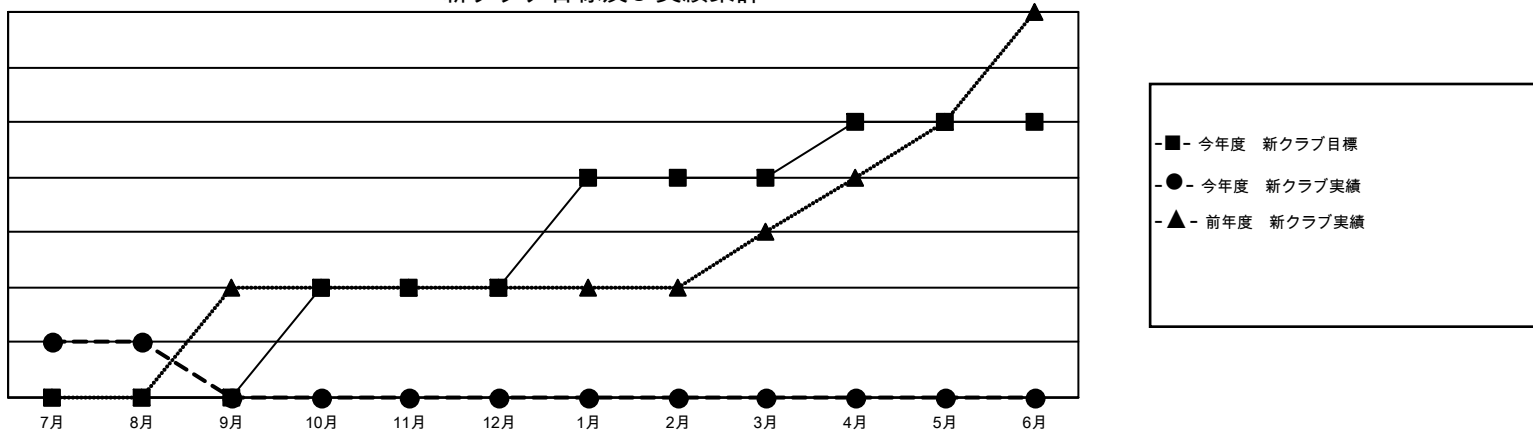

GMT MONTHLY MEMBERSHIP PROGRESS REPORT

Results as of: 8/31/2024

Multiple District 335

LOCATION: JAPAN

GMT: OPEN

GMT会則地域 5 - J

クラブ				名			
結果 : 2024-2025				結果 : 2024-2025			
四半期	新クラブ目標	新クラブ	解散クラブ	四半期	会員純増目標	会員増強実績	退会者 (転籍を含む) 実際
7月/8月/9月	0	1	0	7月/8月/9月	245	317	191
10月/11月/12月	2	0	0	10月/11月/12月	475	0	0
1月/2月/3月	2	0	0	1月/2月/3月	280	0	0
4月/5月/6月	1	0	0	4月/5月/6月	235	0	0

新クラブ目標及び実績累計