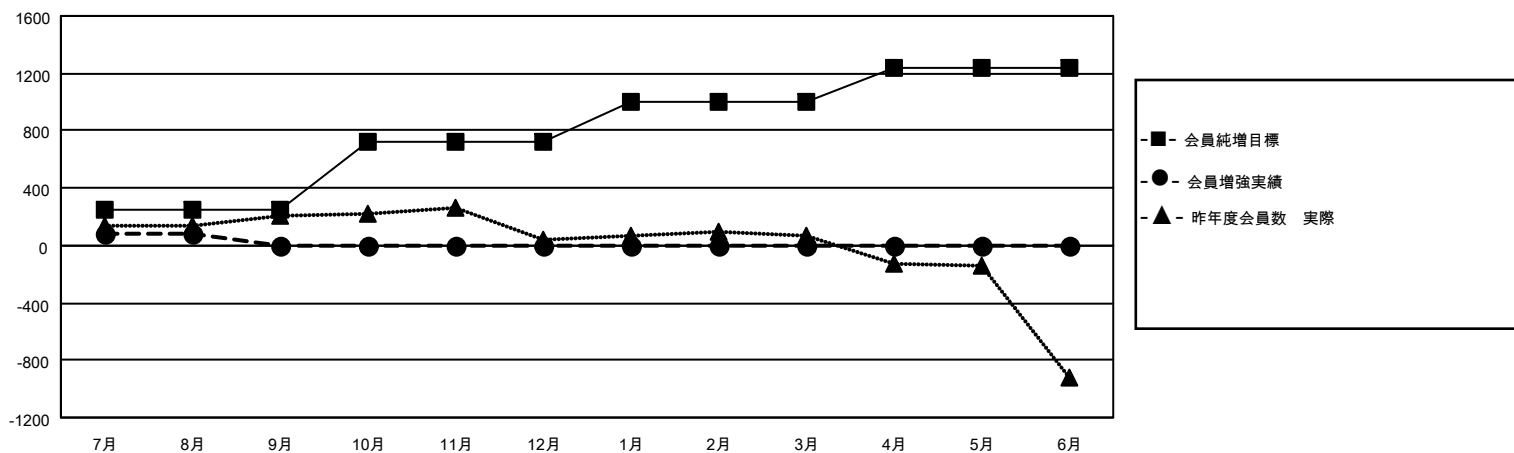

GMT MONTHLY MEMBERSHIP PROGRESS REPORT

Results as of: 8/31/2024

Multiple District 335

LOCATION: JAPAN

GMT: OPEN

GMT会則地域 5 - J

クラブ				名			
結果 : 2024-2025				結果 : 2024-2025			
四半期	新クラブ目標	新クラブ	解散クラブ	四半期	会員純増目標	会員増強実績	退会者 (転籍を含む) 実際
7月/8月/9月	0	1	0	7月/8月/9月	245	317	191
10月/11月/12月	2	0	0	10月/11月/12月	475	0	0
1月/2月/3月	2	0	0	1月/2月/3月	280	0	0
4月/5月/6月	1	0	0	4月/5月/6月	235	0	0

新クラブ目標及び実績累計

会員目標及び実績累計

解散クラブ: 0	115 CLUBS OF 356 一名以上の新会員を登録	男女別
		男性 9,728 (78.11%)
		女性 2,727 (21.89%)
退会者	会員累計データを見るには、ここをクリック	世帯主/家族会員合計 3,053
物故会員 15		国際会費半額の家族会員 1,658
クラブ解散 0		
その他 159		
合計 174		